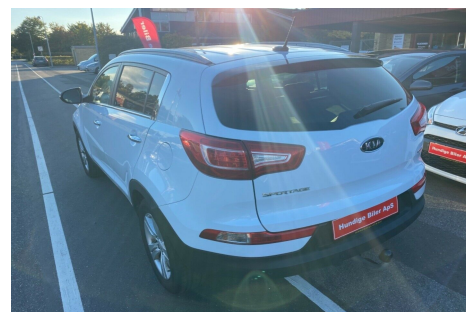

Kia Sportage · 2,0 · CRDi 184 Sport

Pris: 109.900,-

Type:	Personvogn
Modelår:	2013
1. indreg:	12/2012
Kilometer:	229.000 km.
Brændstof:	Diesel
Farve:	Hvid
Antal døre:	5

alu. · 2 zone klima · fjernb. c.lås · fartpilot · kørecomputer · infocenter · startspærre · udv. temp. måler · sædevarme · højdejust. forsæder · 4x el-ruder · el-klapbare sidespejle m. varme · bakkamera · cd/radio · navigation · multifunktionsrat · bluetooth · sd kortlæser · usb tilslutning · aux tilslutning · armlæn · isofix · bagagerumsdækken · kopholder · dellæder · splitbagsæde · læderrat · tågelygter · automatisk lys · 6 airbags · abs · antispin · esp · servo · tagræling · 1 ejer · ikke ryger · service ok · træk · diesel partikel filter · Metallak · Navigation · Bak alarm · Privacy Glass · Sædevarme · Tågelygter for · 17" Alufælge · Servostyring · Startspærre · ESP · EL-sideruder i for & bag. · LED positionslys · Roof racks · Blinklys i sidespejlene · Cruise Control · El-betjente sidespejle m/varme · Centrallås · Tagbøjler · Lædergearknob · Fuld automatisk aircondition · Radio CD · Partikelfilter · Regnsensor · Gerne bytte · Gerne finansiering · se mere www.hundigebiler.dk

Finanseringstilbud

HundigeBiler ApS tilbyder at finansiere denne Kia Sportage i samarbejde med **Santander Consumer Bank**. Vil du benytte dette tilbud skal du blot nævne det for forhandleren.

Bilens pris: kr. 109.900. Lånetype: Variabel rente. Løbetid: 48 måneder.