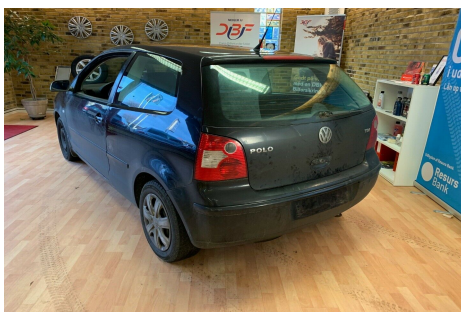

## VW Polo · 1,4 · TDi

**Pris: 3.500,-**

Type:	Personvogn
Modelår:	2002
1. indreg:	07/2002
Kilometer:	390.000 km.
Brændstof:	Diesel
Farve:	Sort
Antal døre:	5

AFHENTNING.. Kører nogenlunde · bremses fint..Skal synes..

Motor	Ydelse	Transmission	Mål	Økonomi
Volume: 1,4	Effekt: 75 HK.	Forhjulstræk	Længde: 390 cm.	Tank: 45 l.
Cylinder: 3	Moment: 195	Gear: Manuel gear	Bredde: 165 cm.	Km/l: 22,2 l.
Antal ventiler: 6	Topfart: 170 km/t.		Højde: 147 cm	Ejerafgift:
	0-100 km/t.: 13,60 sek.		Vægt: 1.100 kg.	DKK 4.880
				Produktionsår:
				-